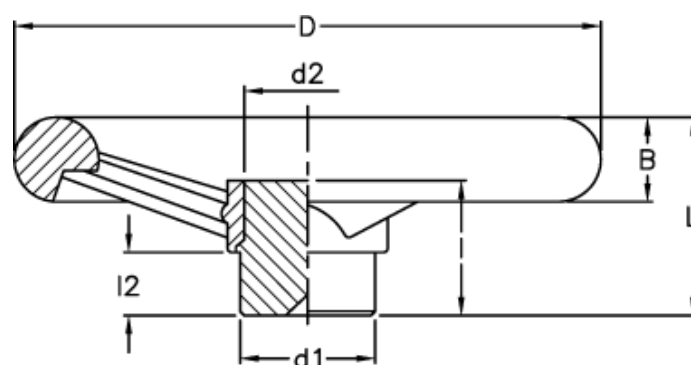

Varenummer: 2301077211
Beskrivelse: E+G Håndhjul
VR.125 FP

Mål

da max tilladelig
boring uden not

db max tilladelig
boring med not

B	= 18	l	= 36
b	= 5	L	= 45
C (N*m)	= 120	L (J)	= 8
D	= 124	l2	= 12
d1	= 24	t	= 15.3
d2	= 20		
da	= 16		
db	= 13		